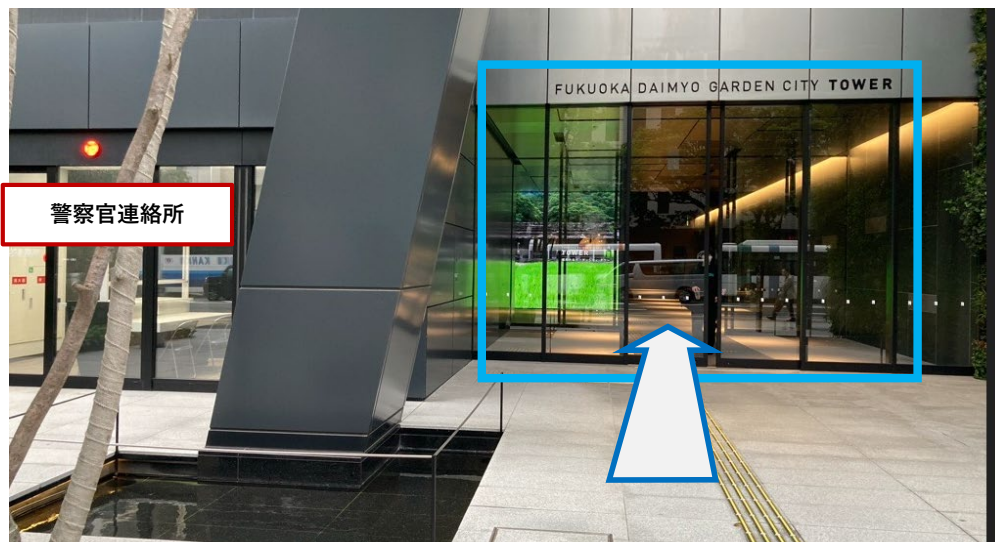

福岡大名ガーデンシティ・タワー 「オフィス・カンファレンス入口」のご案内

福岡大名ガーデンシティは、西鉄グランドホテルに隣接
「オフィス・カンファレンス入口」は、同ホテル寄りにございます。

(明治通りから見た外観)

(天神駅方面) ← 明治通り → (赤坂駅方面)

「オフィス・カンファレンス入口」の横には、**赤灯火**の警察官連絡所があります。
その横の入口・自動ドアからお入りください。

福岡大名ガーデンシティ・タワー「オフィス・カンファレンス入口」のご案内

天神駅方面からご来店のお客さま

明治通りを進み、西鉄グランドホテルの前を通過したら直ぐ左手に赤灯火の警察官連絡所があります。その横の入口・自動ドアからお入りください。

この看板が目印です。

赤坂駅・バス停方面からご来店のお客さま

明治通りを進み、ホテルの車寄せ→オレンジ文字の**BIO SQUARE**の看板、外にあるエスカレーター、ショウウィンドウを過ぎた右手側にある入口・自動ドアからお入りください。

SBI新生銀行に向かう際には通り過ぎます

SBI新生銀行に向かう際には通り過ぎます

オフィス・カンファレンス入口→3階の受付までのご案内

「オフィス・カンファレンス入口」を入ると正面に大きな画像スクリーンがございます。
スクリーン左側のエレベータ、もしくは右側のエスカレーターで3Fにお越しください。

(オフィス・カンファレンス入口の自動ドアから入ったすぐ)

エレベータは車いすのお客さまにも安心してご利用いただける
バリアフリー対応です

エレベータご利用のご来店のお客さま