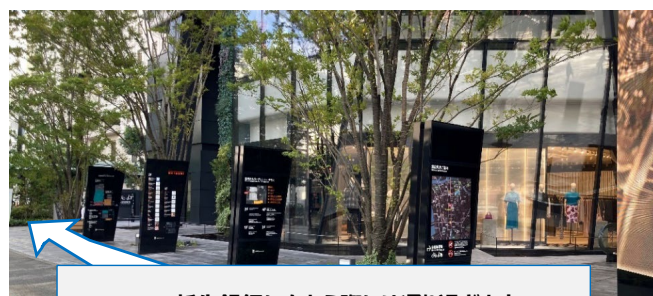

福岡大名ガーデンシティ・タワー 「オフィス・カンファレンス入口」のご案内

福岡大名ガーデンシティは、西鉄グランドホテルに隣接
「オフィス・カンファレンス入口」は、同ホテル寄りにございます。

(明治通りから見た外観)

(天神駅方面) ← 明治通り → (赤坂駅方面)

「オフィス・カンファレンス入口」の横には、**赤灯火**の警察官連絡所があります。
その横の入口・自動ドアからお入りください。

福岡大名ガーデンシティ・タワー「オフィス・カンファレンス入口」のご案内

天神駅方面からご来店のお客さま

明治通りを進み、西鉄グランドホテルの前を通過したら直ぐ左手に赤灯火の警察官連絡所があります。その横の入口・自動ドアからお入りください。

この看板が目印です。

赤坂駅・バス停方面からご来店のお客さま

明治通りを進み、ホテルの車寄せ→オレンジ文字の**BIO SQUARE**の看板、外にあるエスカレーター、ショウウィンドウを過ぎた右手側にある入口・自動ドアからお入りください。

SBI新生銀行に向かう際には通り過ぎます

SBI新生銀行に向かう際には通り過ぎます

オフィス・カンファレンス入口→3階の受付までのご案内

「オフィス・カンファレンス入口」を入ると正面に大きな画像スクリーンがございます。
スクリーン左側のエレベータ、もしくは右側のエスカレーターで3Fにお越しください。

(オフィス・カンファレンス入口の自動ドアから入ったすぐ)

エレベータは車いすのお客さまにも安心してご利用いただける
バリアフリー対応です

エレベータご利用のご来店のお客さま