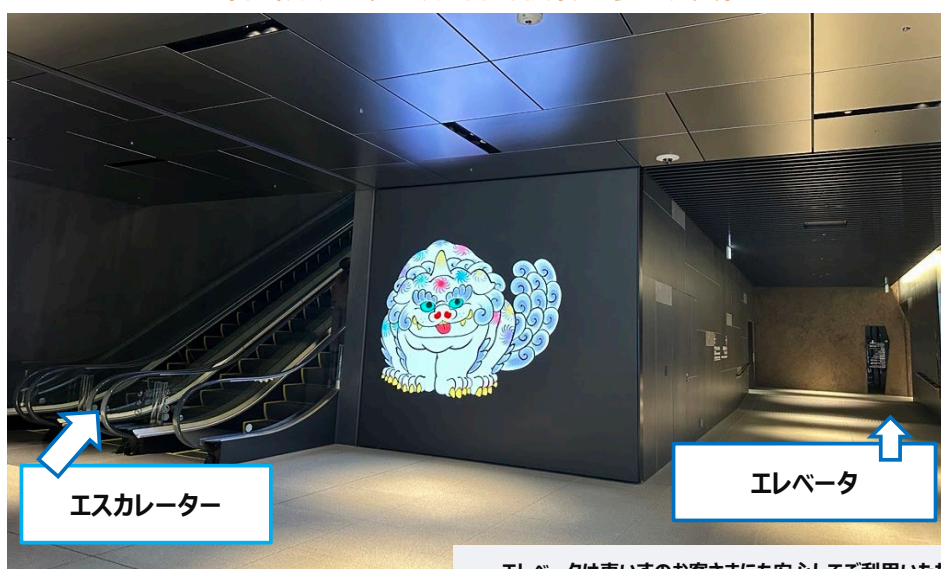

福岡大名ガーデンシティ・タワー 「オフィス・カンファレンス入口」のご案内

福岡大名ガーデンシティは、西鉄グランドホテルに隣接
「オフィス・カンファレンス入口」は、同ホテル寄りにございます。

(明治通りから見た外観)

(天神駅方面) ← 明治通り → (赤坂駅方面)

「オフィス・カンファレンス入口」の横には、**赤灯火**の警察官連絡所があります。
その横の入口・自動ドアからお入りください。

福岡大名ガーデンシティ・タワー「オフィス・カンファレンス入口」のご案内

天神駅方面からご来店のお客さま

明治通りを進み、西鉄グランドホテルの前を通過したら直ぐ左手に赤灯火の警察官連絡所があります。その横の入口・自動ドアからお入りください。

この看板が目印です。

赤坂駅・バス停方面からご来店のお客さま

明治通りを進み、ホテルの車寄せ→オレンジ文字の**BIO SQUARE**の看板、外にあるエスカレーター、ショウウィンドウを過ぎた右手側にある入口・自動ドアからお入りください。

SBI新生銀行に向かう際には通り過ぎます

SBI新生銀行に向かう際には通り過ぎます

オフィス・カンファレンス入口→3階の受付までのご案内

「オフィス・カンファレンス入口」を入ると正面に大きな画像スクリーンがございます。
スクリーン左側のエレベータ、もしくは右側のエスカレーターで3Fにお越しください。

(オフィス・カンファレンス入口の自動ドアから入ったすぐ)

エレベータは車いすのお客さまにも安心してご利用いただける
バリアフリー対応です

エレベータご利用のご来店のお客さま