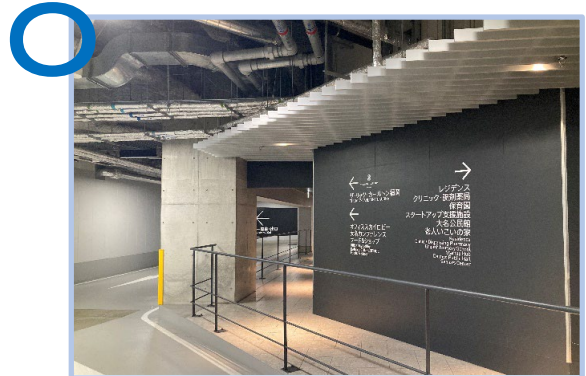

福岡大名ガーデンシティ・タワー 駐車場から3階受付までのルート案内

地下の駐車場からは、エレベータで3階の受付へお越しください。

駐車される場所に近いエレベータを利用されますと異なる棟（レジデンス棟）につながりますので、ご注意ください。

3階受付に向かうエレベータへは「歩行者入口」通路より進み、オフィススカイロビー、大名カンファレンス用のエレベータをご利用ください

(駐車場平面・イメージ面)

福岡大名ガーデンシティ・タワー 駐車場から3階受付までのルート案内

- ① お客さまが駐車される場所からすぐ近くのエレベータ入口
 こちらからは3回の受付に行けませんのでご注意ください

- お客さまが駐車される場所からすぐ近くのエレベータ入口
 の横にある歩道を進んでください

歩道を可治いに進みます → 3階受付に向かうエレベータ入口の案内が出てきます

福岡大名ガーデンシティ・タワー 駐車場から3階受付までのルート案内

② このドアから入ります

廊下を直進、突き当りを左折します

左折後に見えるドアの先に
エレベータがあります
3階へお越しください

エレベータをお降りになりましたら、壁沿右へ。受付にお越しください

(3階フロア平面・イメージ面)