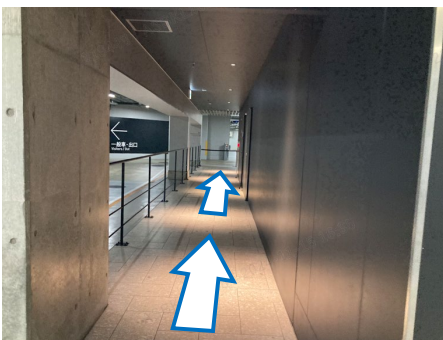

福岡大名ガーデンシティ・タワー 駐車場から3階受付までのルート案内

地下の駐車場からは、エレベータで3階の受付へお越しください。

駐車される場所に近いエレベータを利用されますと異なる棟（レジデンス棟）につながりますので、ご注意ください。

3階受付に向かうエレベータへは「歩行者入口」通路より進み、オフィススカイロビー、大名カンファレンス用のエレベータをご利用ください

(駐車場平面・イメージ面)

福岡大名ガーデンシティ・タワー 駐車場から3階受付までのルート案内

- ① お客さまが駐車される場所からすぐ近くのエレベータ入口
 こちらからは3回の受付に行けませんのでご注意ください

- お客さまが駐車される場所からすぐ近くのエレベータ入口
 の横にある歩道を進んでください

歩道を可治いに進みます → 3階受付に向かうエレベータ入口の案内が出てきます

福岡大名ガーデンシティ・タワー 駐車場から3階受付までのルート案内

② このドアから入ります

廊下を直進、突き当りを左折します

左折後に見えるドアの先に
エレベータがあります
3階へお越しください

エレベータをお降りになりましたら、壁沿右へ。受付にお越しください

(3階フロア平面・イメージ面)