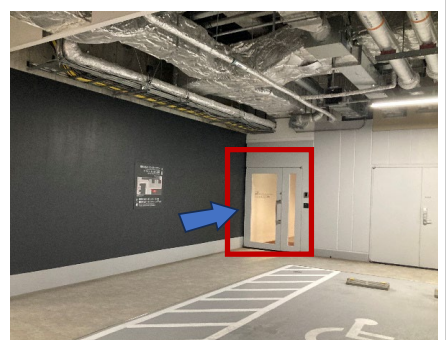

福岡大名ガーデンシティ・タワー 駐車場から3階受付までのルート案内

地下の駐車場からは、エレベータで3階の受付へお越しください。

駐車される場所に近いエレベータを利用されますと異なる棟（レジデンス棟）につながりますので、ご注意ください。

3階受付に向かうエレベータへは「歩行者入口」通路より進み、オフィススカイロビー、大名カンファレンス用のエレベータをご利用ください

(駐車場平面・イメージ面)

福岡大名ガーデンシティ・タワー 駐車場から3階受付までのルート案内

- ① お客さまが駐車される場所からすぐ近くのエレベータ入口
 こちらからは3回の受付に行けませんのでご注意ください

- お客さまが駐車される場所からすぐ近くのエレベータ入口
 の横にある歩道を進んでください

歩道を可治いに進みます → 3階受付に向かうエレベータ入口の案内が出てきます

福岡大名ガーデンシティ・タワー 駐車場から3階受付までのルート案内

② このドアから入ります

廊下を直進、突き当りを左折します

左折後に見えるドアの先に
エレベータがあります
3階へお越しください

エレベータをお降りになりましたら、壁沿右へ。受付にお越しください

(3階フロア平面・イメージ面)