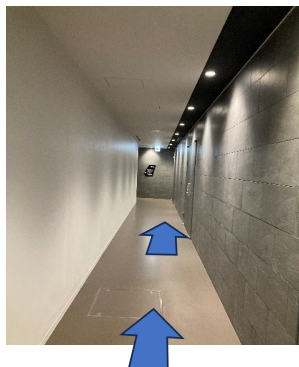

福岡大名ガーデンシティ・タワー 駐車場から3階受付までのルート案内

地下の駐車場からは、エレベータで3階の受付へお越しください。

駐車される場所に近いエレベータを利用されますと異なる棟（レジデンス棟）につながりますので、ご注意ください。

3階受付に向かうエレベータへは「歩行者入口」通路より進み、オフィススカイロビー、大名カンファレンス用のエレベータをご利用ください

(駐車場平面・イメージ面)

福岡大名ガーデンシティ・タワー 駐車場から3階受付までのルート案内

- ① お客さまが駐車される場所からすぐ近くのエレベータ入口
 こちらからは3回の受付に行けませんのでご注意ください

- お客さまが駐車される場所からすぐ近くのエレベータ入口
 の横にある歩道を進んでください

歩道を可治いに進みます → 3階受付に向かうエレベータ入口の案内が出てきます

福岡大名ガーデンシティ・タワー 駐車場から3階受付までのルート案内

② このドアから入ります

廊下を直進、突き当りを左折します

左折後に見えるドアの先に
エレベータがあります
3階へお越しください

エレベータをお降りになりましたら、壁沿右へ。受付にお越しください

(3階フロア平面・イメージ面)