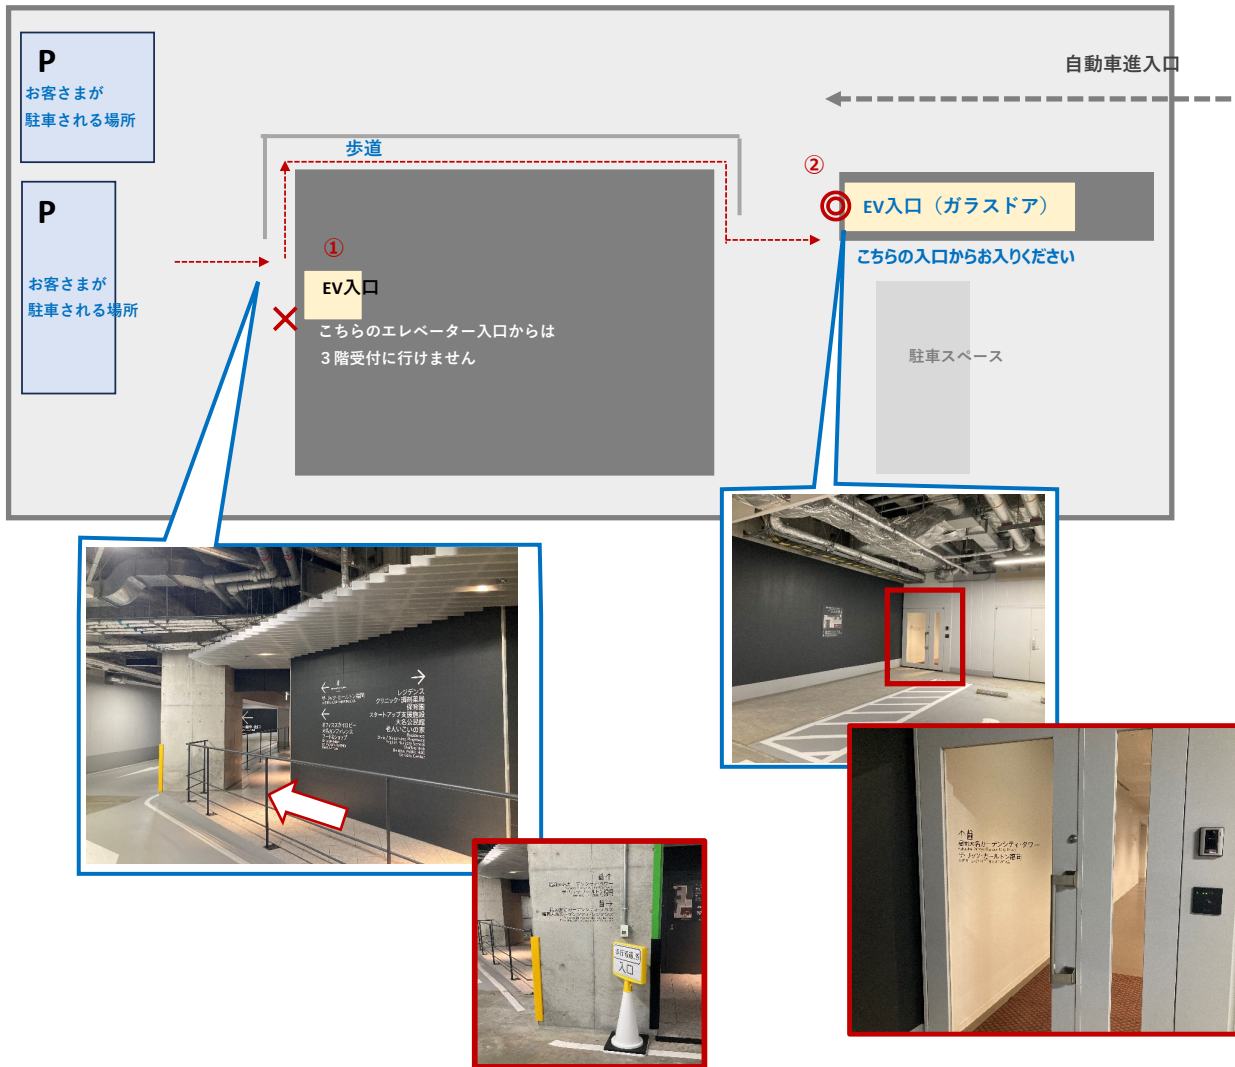

福岡大名ガーデンシティ・タワー 駐車場から3階受付までのルート案内

地下の駐車場からは、エレベータで3階の受付へお越しください。

駐車される場所に近いエレベータを利用されますと異なる棟（レジデンス棟）につながりますので、ご注意ください。

3階受付に向かうエレベータへは「歩行者入口」通路より進み、オフィススカイロビー、大名カンファレンス用のエレベータをご利用ください

(駐車場平面・イメージ面)

福岡大名ガーデンシティ・タワー 駐車場から3階受付までのルート案内

- ① お客さまが駐車される場所からすぐ近くのエレベータ入口
 こちらからは3回の受付に行けませんのでご注意ください

- お客さまが駐車される場所からすぐ近くのエレベータ入口
 の横にある歩道を進んでください

歩道を可治いに進みます → 3階受付に向かうエレベータ入口の案内が出てきます

福岡大名ガーデンシティ・タワー 駐車場から3階受付までのルート案内

② このドアから入ります

廊下を直進、突き当りを左折します

左折後に見えるドアの先に
エレベータがあります
3階へお越しください

エレベータをお降りになりましたら、壁沿右へ。受付にお越しください

(3階フロア平面・イメージ面)